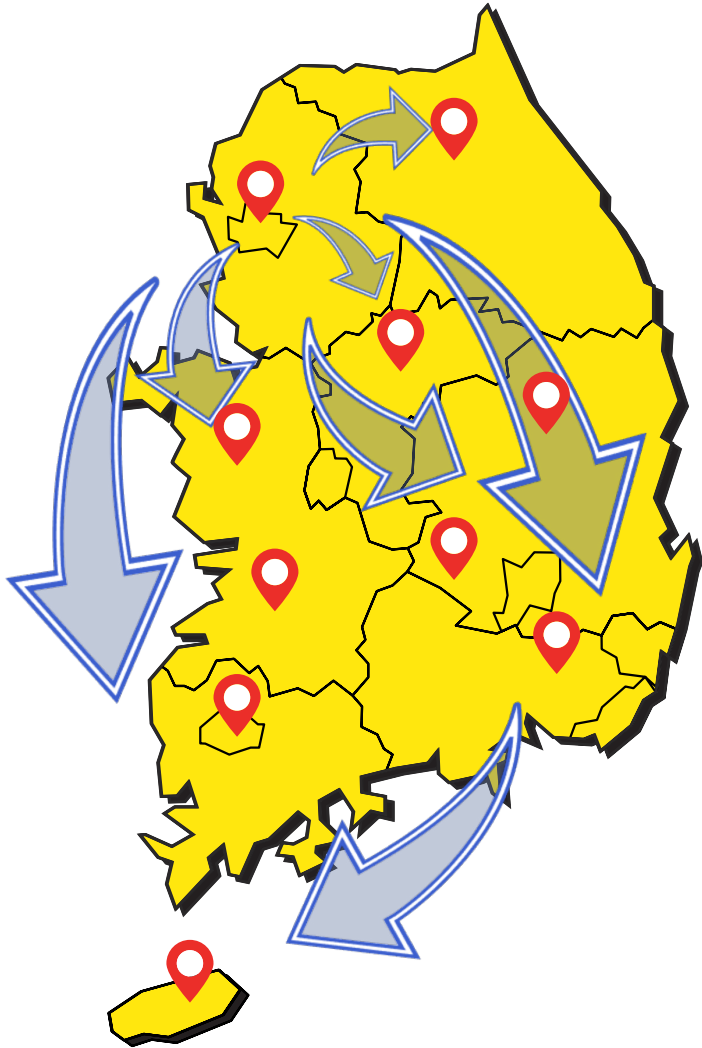

1CON.golf

경동택배 자회사로써
전국 배송 인프라 구축 완료
강원, 경기, 충청, 전라, 경상, 제주
전국 골프장 배송 가능